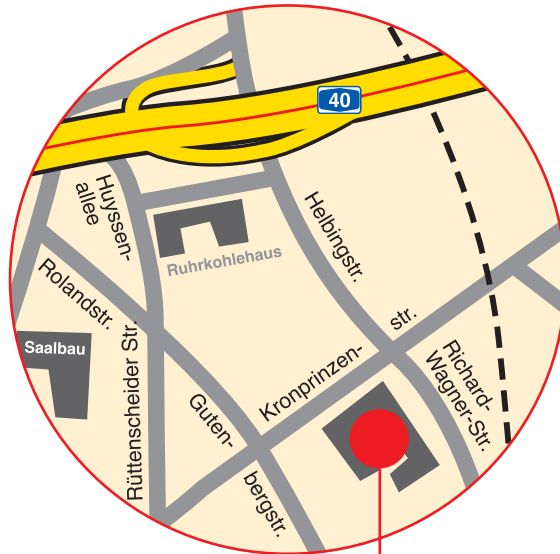

Anfahrt

Emscherhaus
Kronprinzenstraße 24
45128 Essen

Emscherhaus