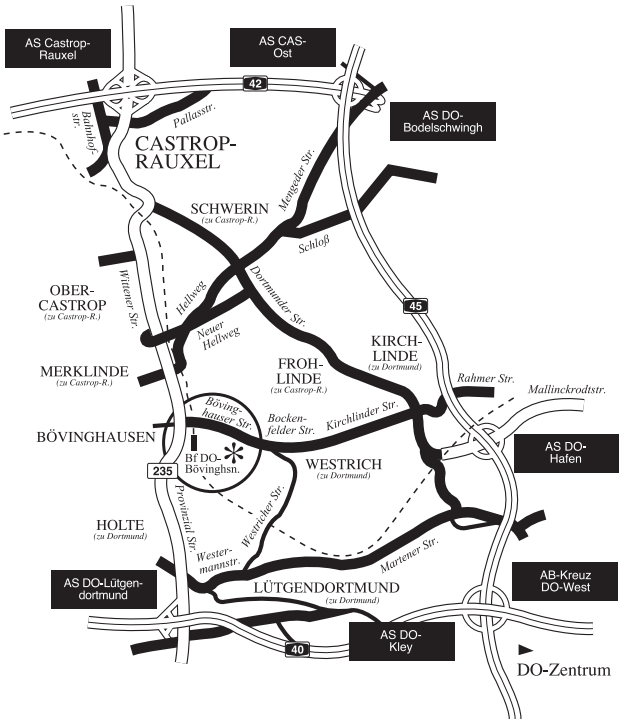

# ANFAHRT

---

LWL-INDUSTRIEMUSEUM, Zeche Zollern  
Grubenweg 5 | 44388 Dortmund

---