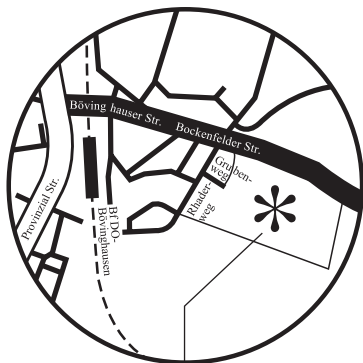

# ANFAHRT

---

LWL-INDUSTRIEMUSEUM, Zeche Zollern  
Grubenweg 5 | 44388 Dortmund

---